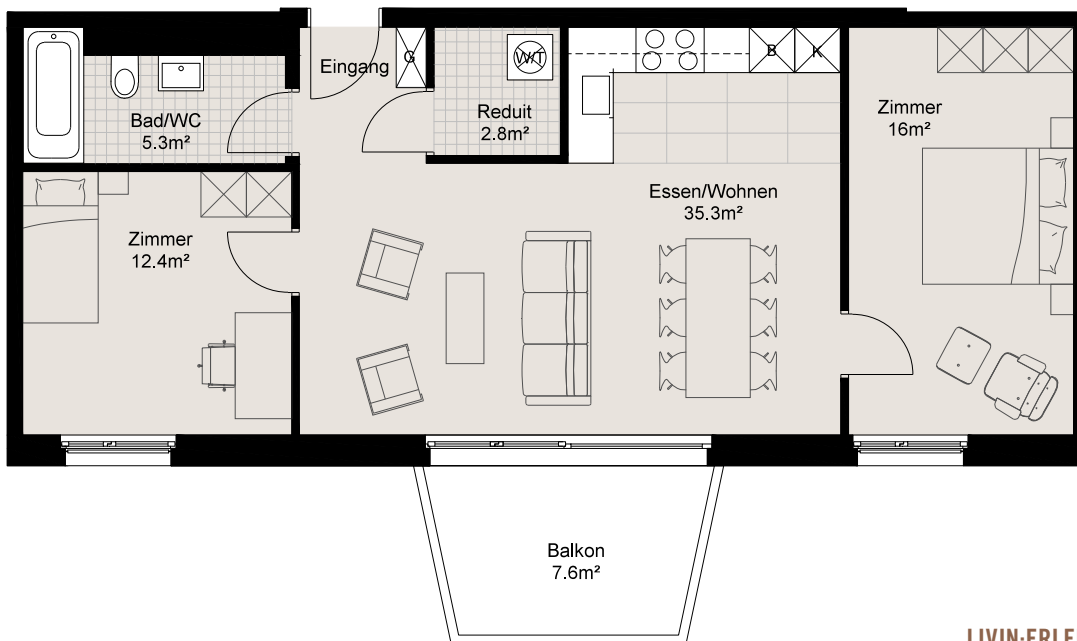

## LIVIN:ERLENMATT

Baufeld F, Erlikönigweg

3,5 Zimmer-Wohnung 71,8 m<sup>2</sup>

Balkon 7,6 m<sup>2</sup>

## Stockwerk

1. OG

3. OG

1. OG

3. OG

1. OG

3. OG

## Wohnung

210102

210302

250102

250302

270102

270302