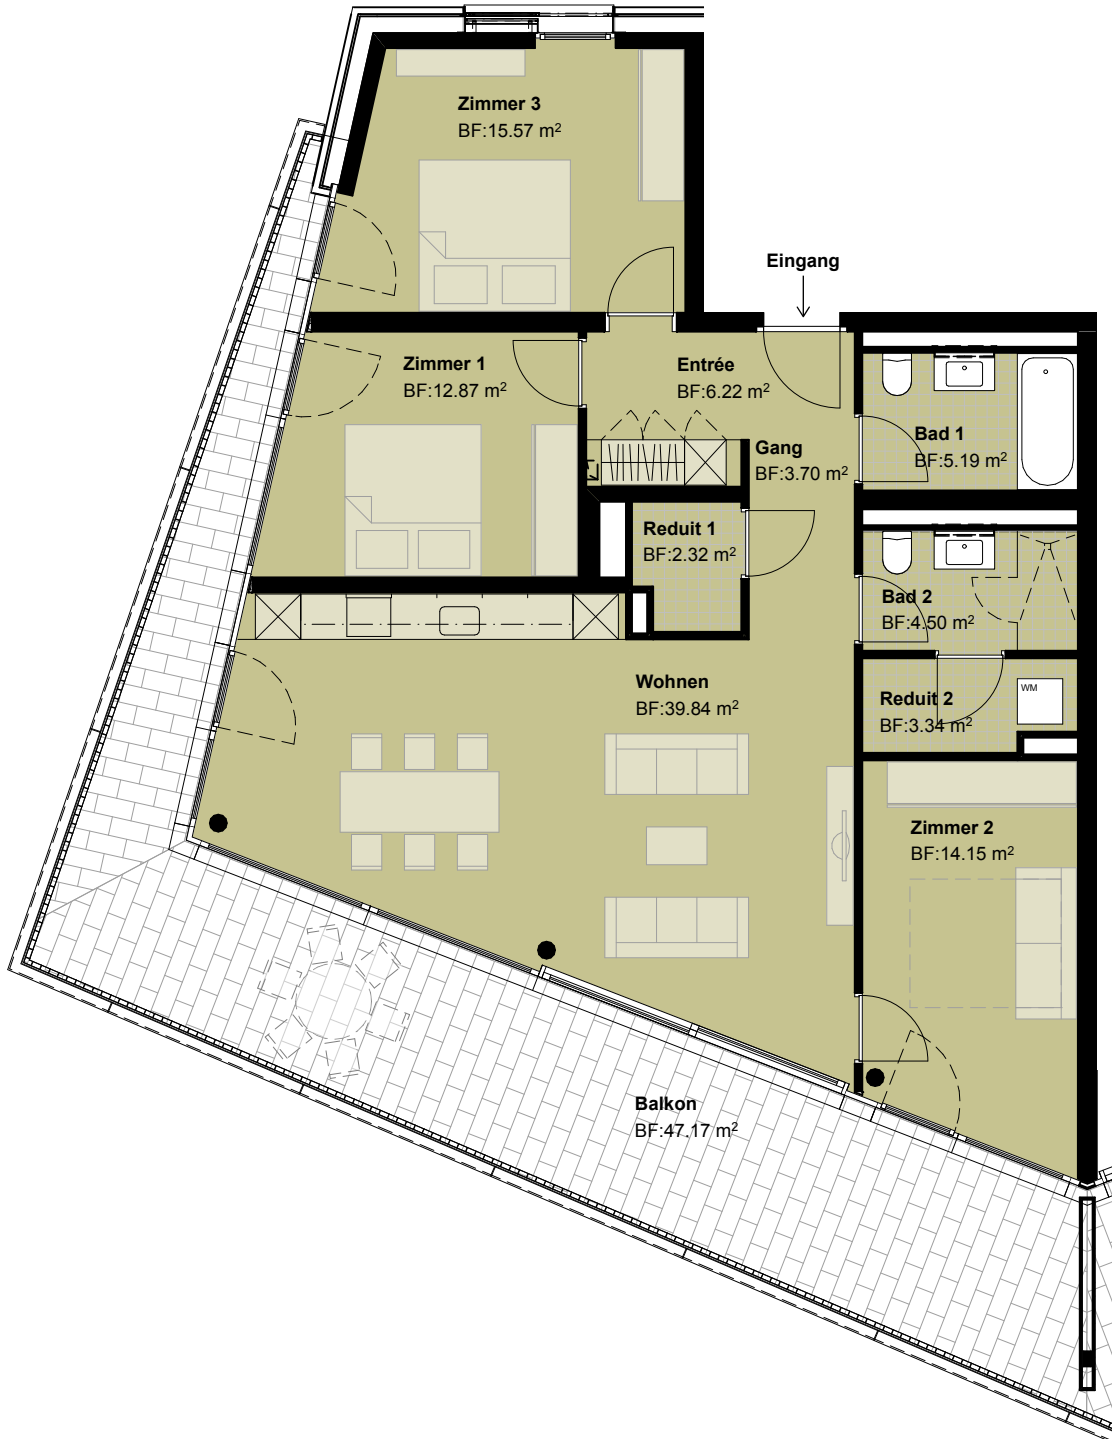

Wohnungstyp 27

4.5-Zimmer-Wohnung

2. Obergeschoss	Haus West
Whg.-Nr.	6.2.17
Nettowoohnfläche	107.7 m ²
Balkon	47.2 m ²

Masstab: 1:100