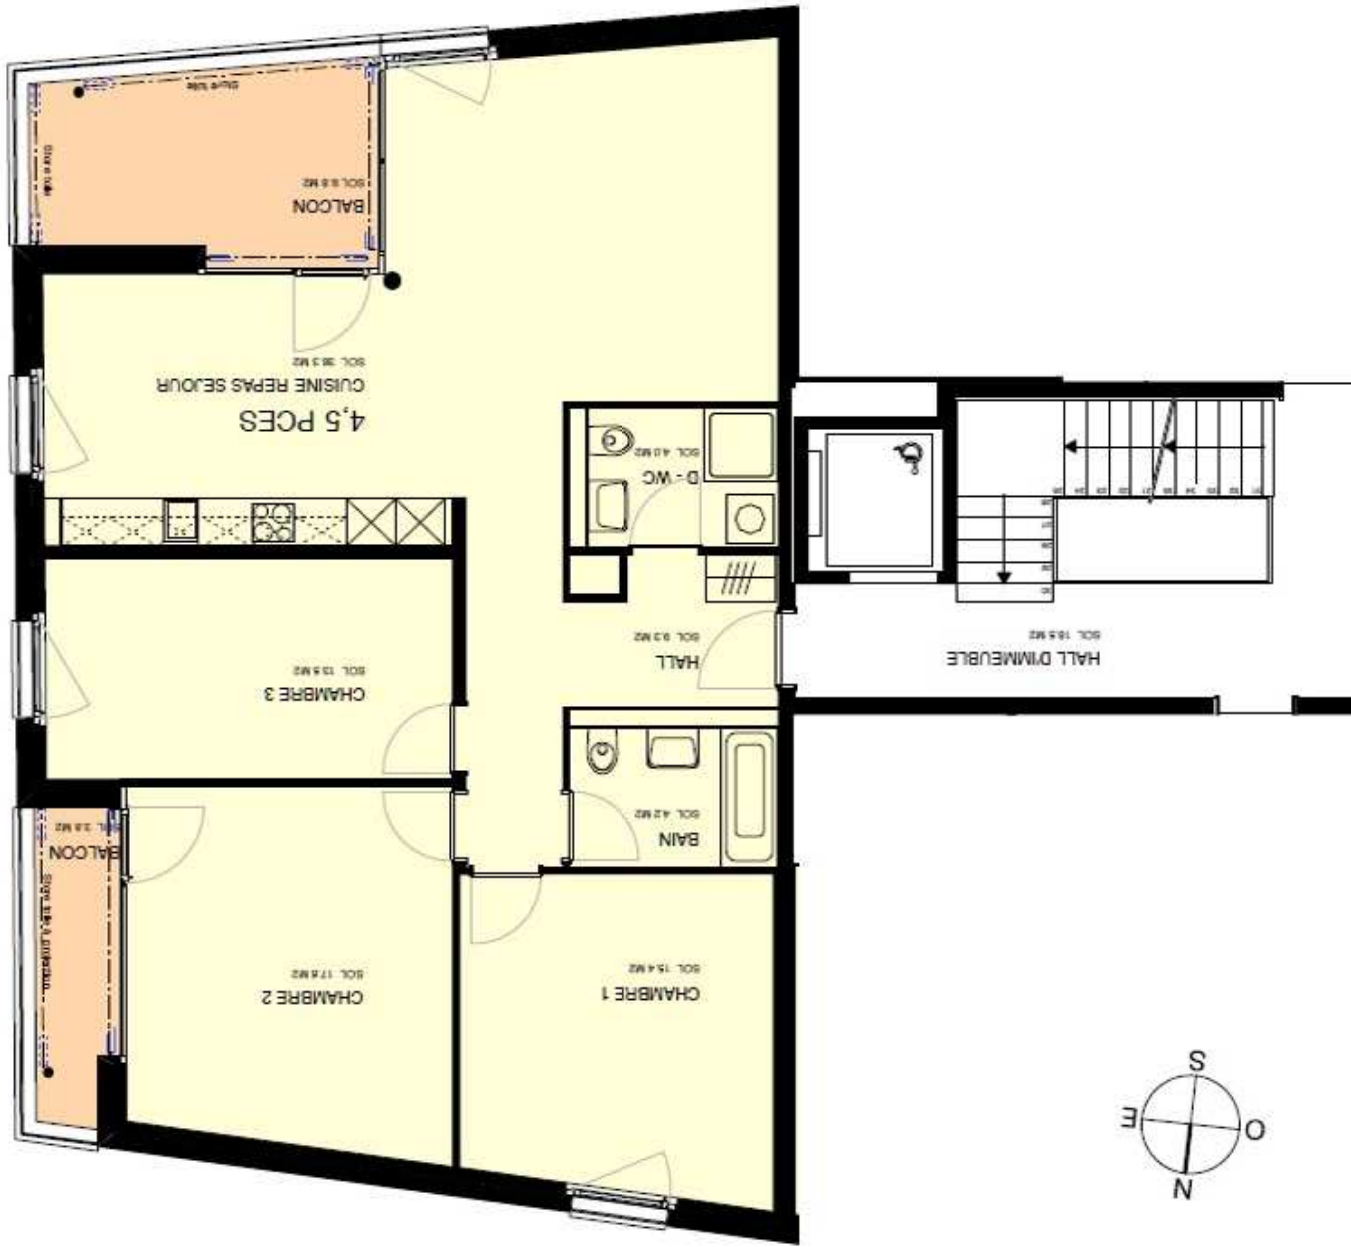

Echelle 1:100
0 1 2 3 4 5m

Immeuble C 4,5 pièces

SPN 102,0 m²
Surface balcon 13,6 m²

AT	3°	2°	1°	RS	RI
	163.03.30.01	163.03.20.01	163.03.10.01		

JARDIN LES EPINETTES MARLY