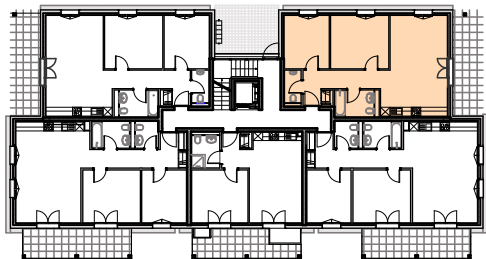

Immeuble d'habitation
Au Village 157b
1532 Fétigny

Bâtiment B
Rez-de-Chaussée
Appartement B01
3.5 pces

Surface: 67.6 m²
Terrasse: 14 m²