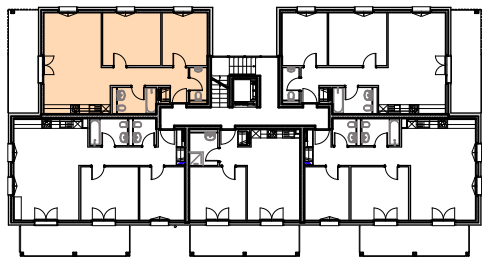

Immeuble d'habitation  
Au Village 157b  
1532 Fétigny

**Bâtiment B**  
Etage  
Appartement B15  
3.5 pces

Surface: 67.5 m<sup>2</sup>  
Balcon: 13.6 m<sup>2</sup>