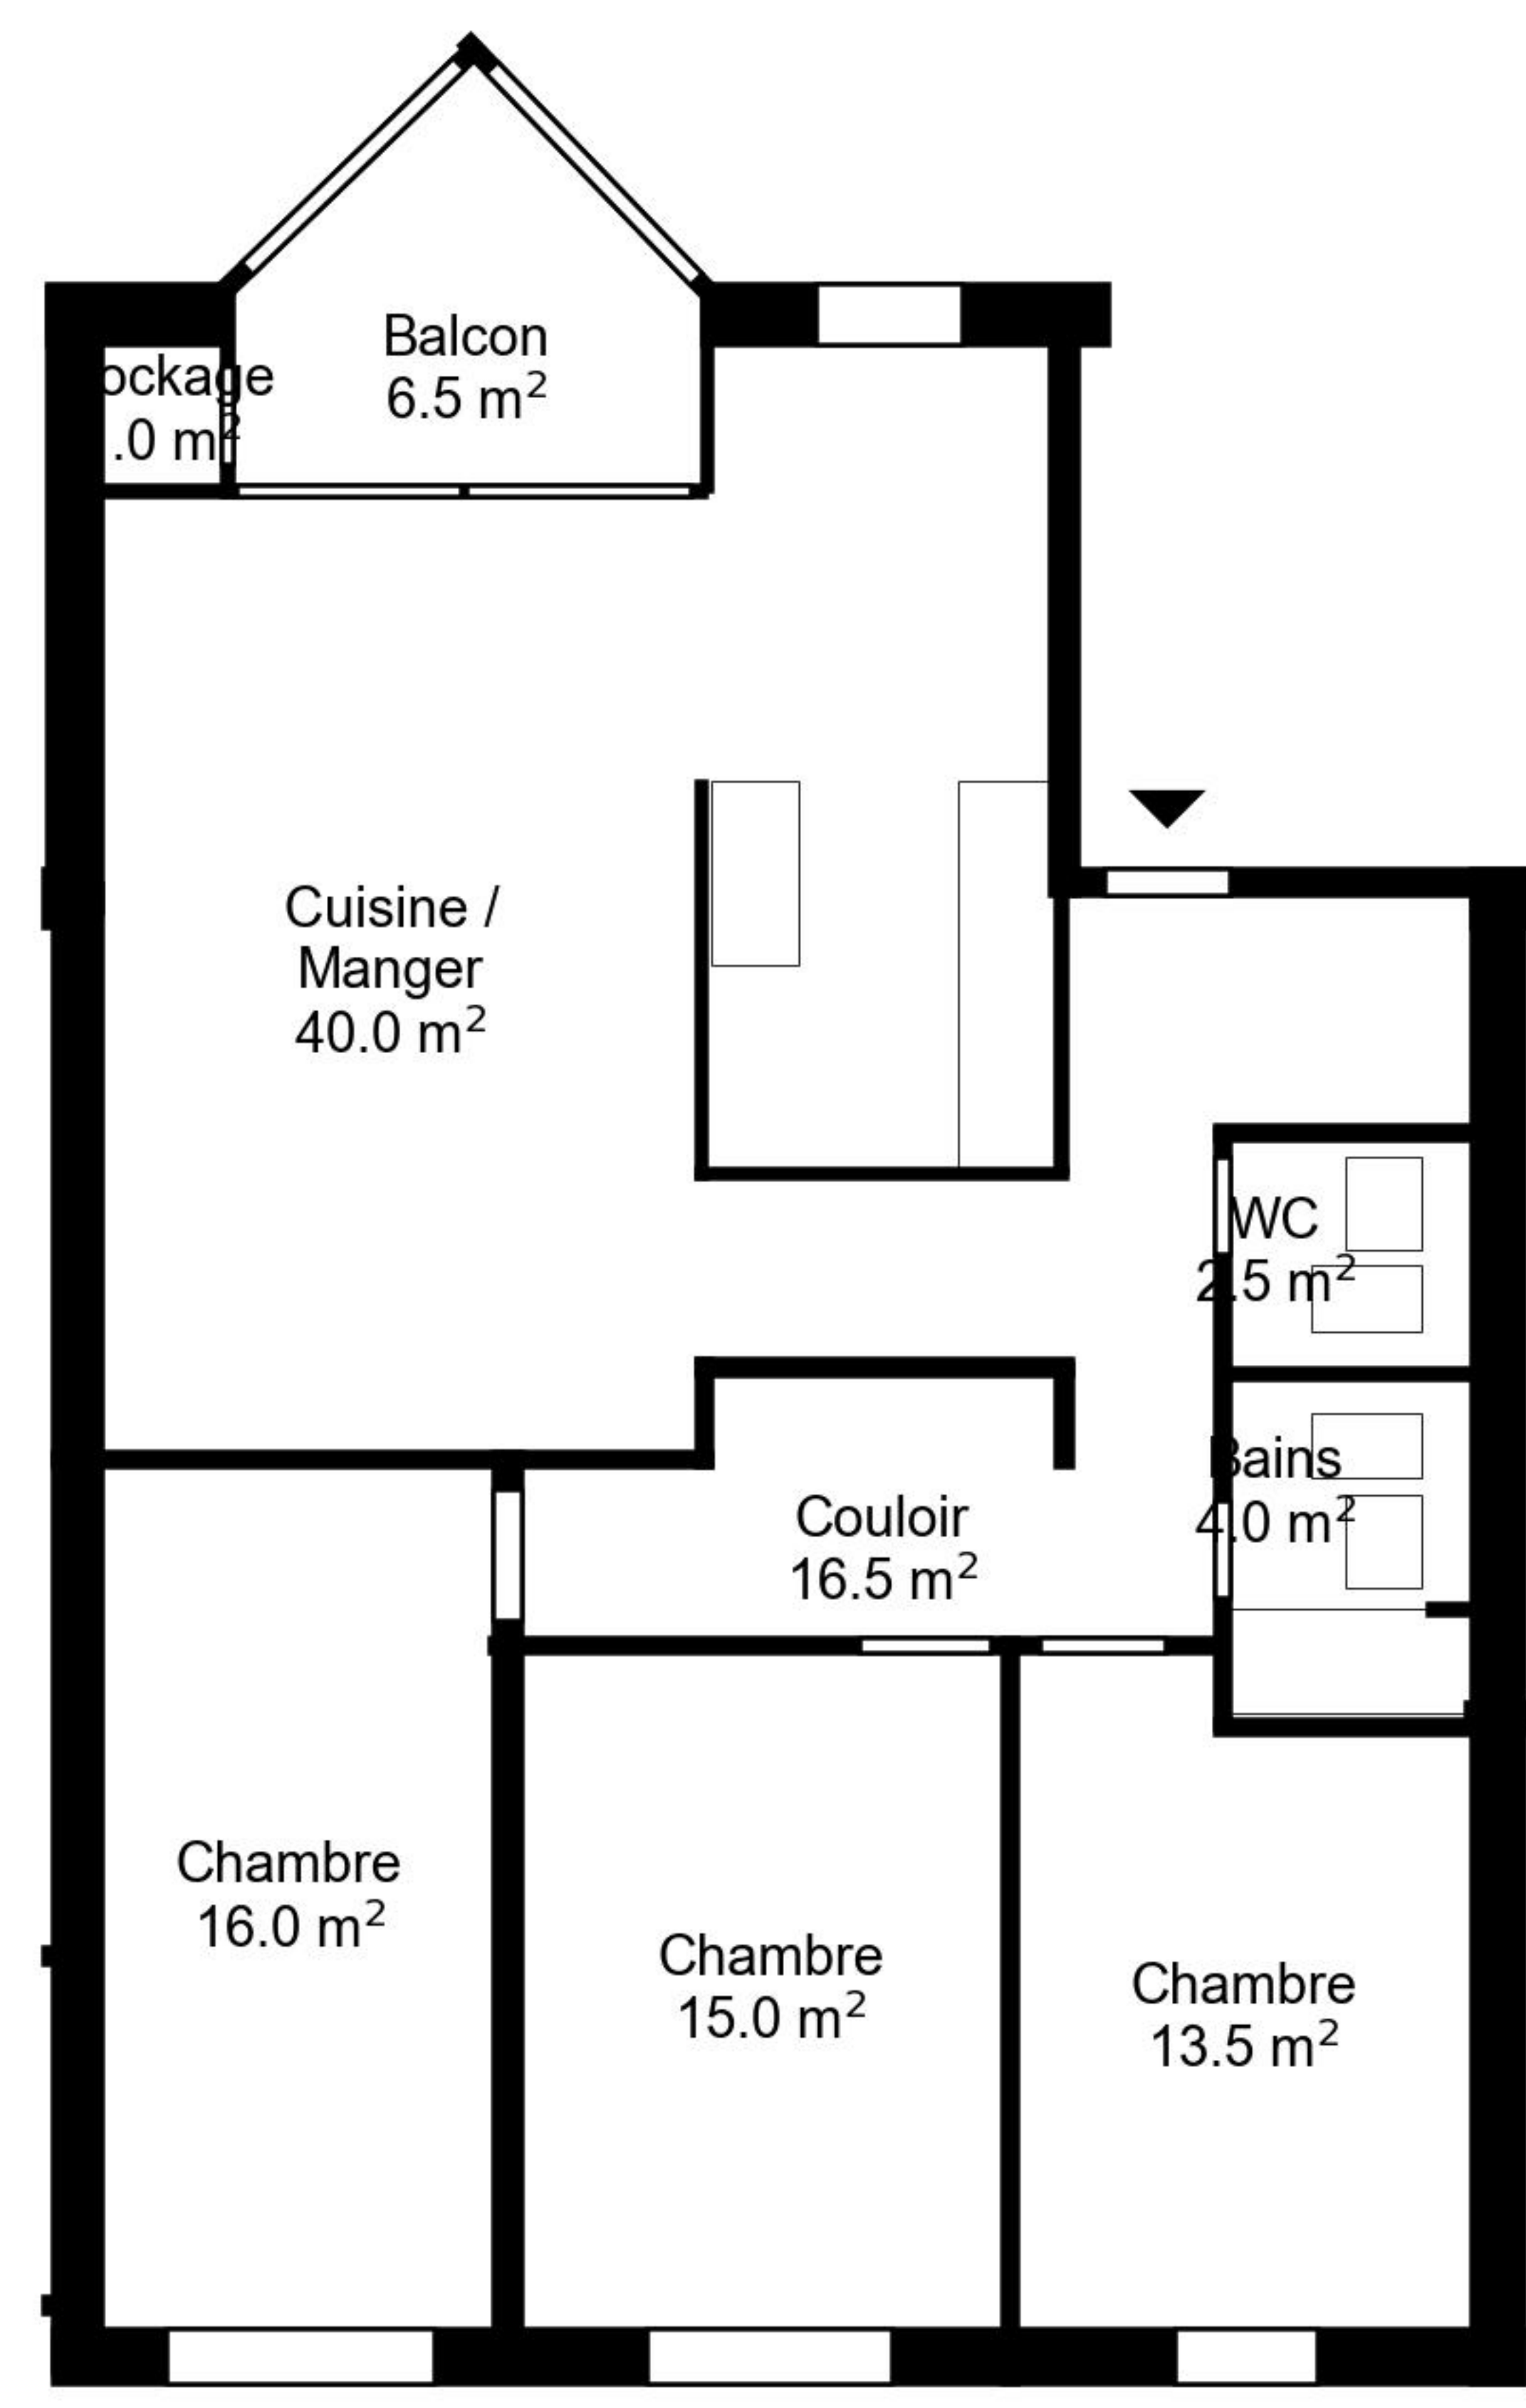

Plan

Adresse Rue du Chalet 11/ 11a, La Chaux-de-Fonds Espace à vivre 108 m²
Chambre 4.5 Etage 3. Etage

Informations sans garantie. Nous nous réservons le droit d'apporter des modifications.