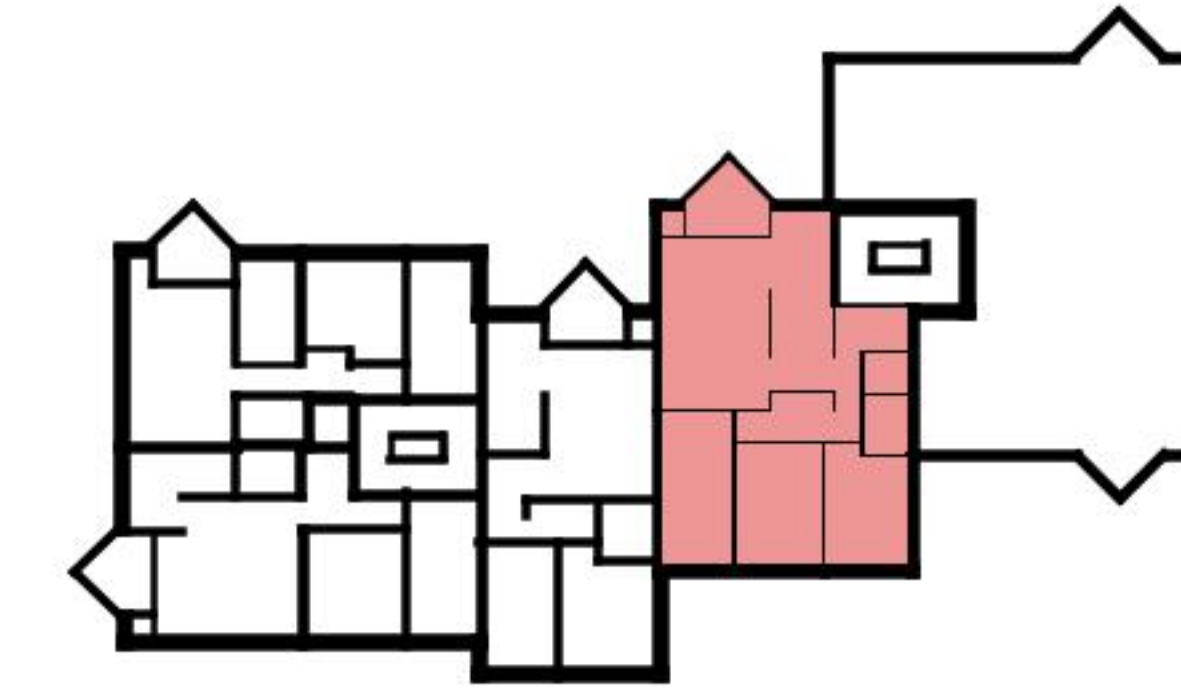

Plan

Adresse Rue du Chalet 11/ 11a, La Chaux-de-Fonds Espace à vivre 108 m²
Chambre 4.5 Etage 3. Etage

Informations sans garantie. Nous nous réservons le droit d'apporter des modifications.