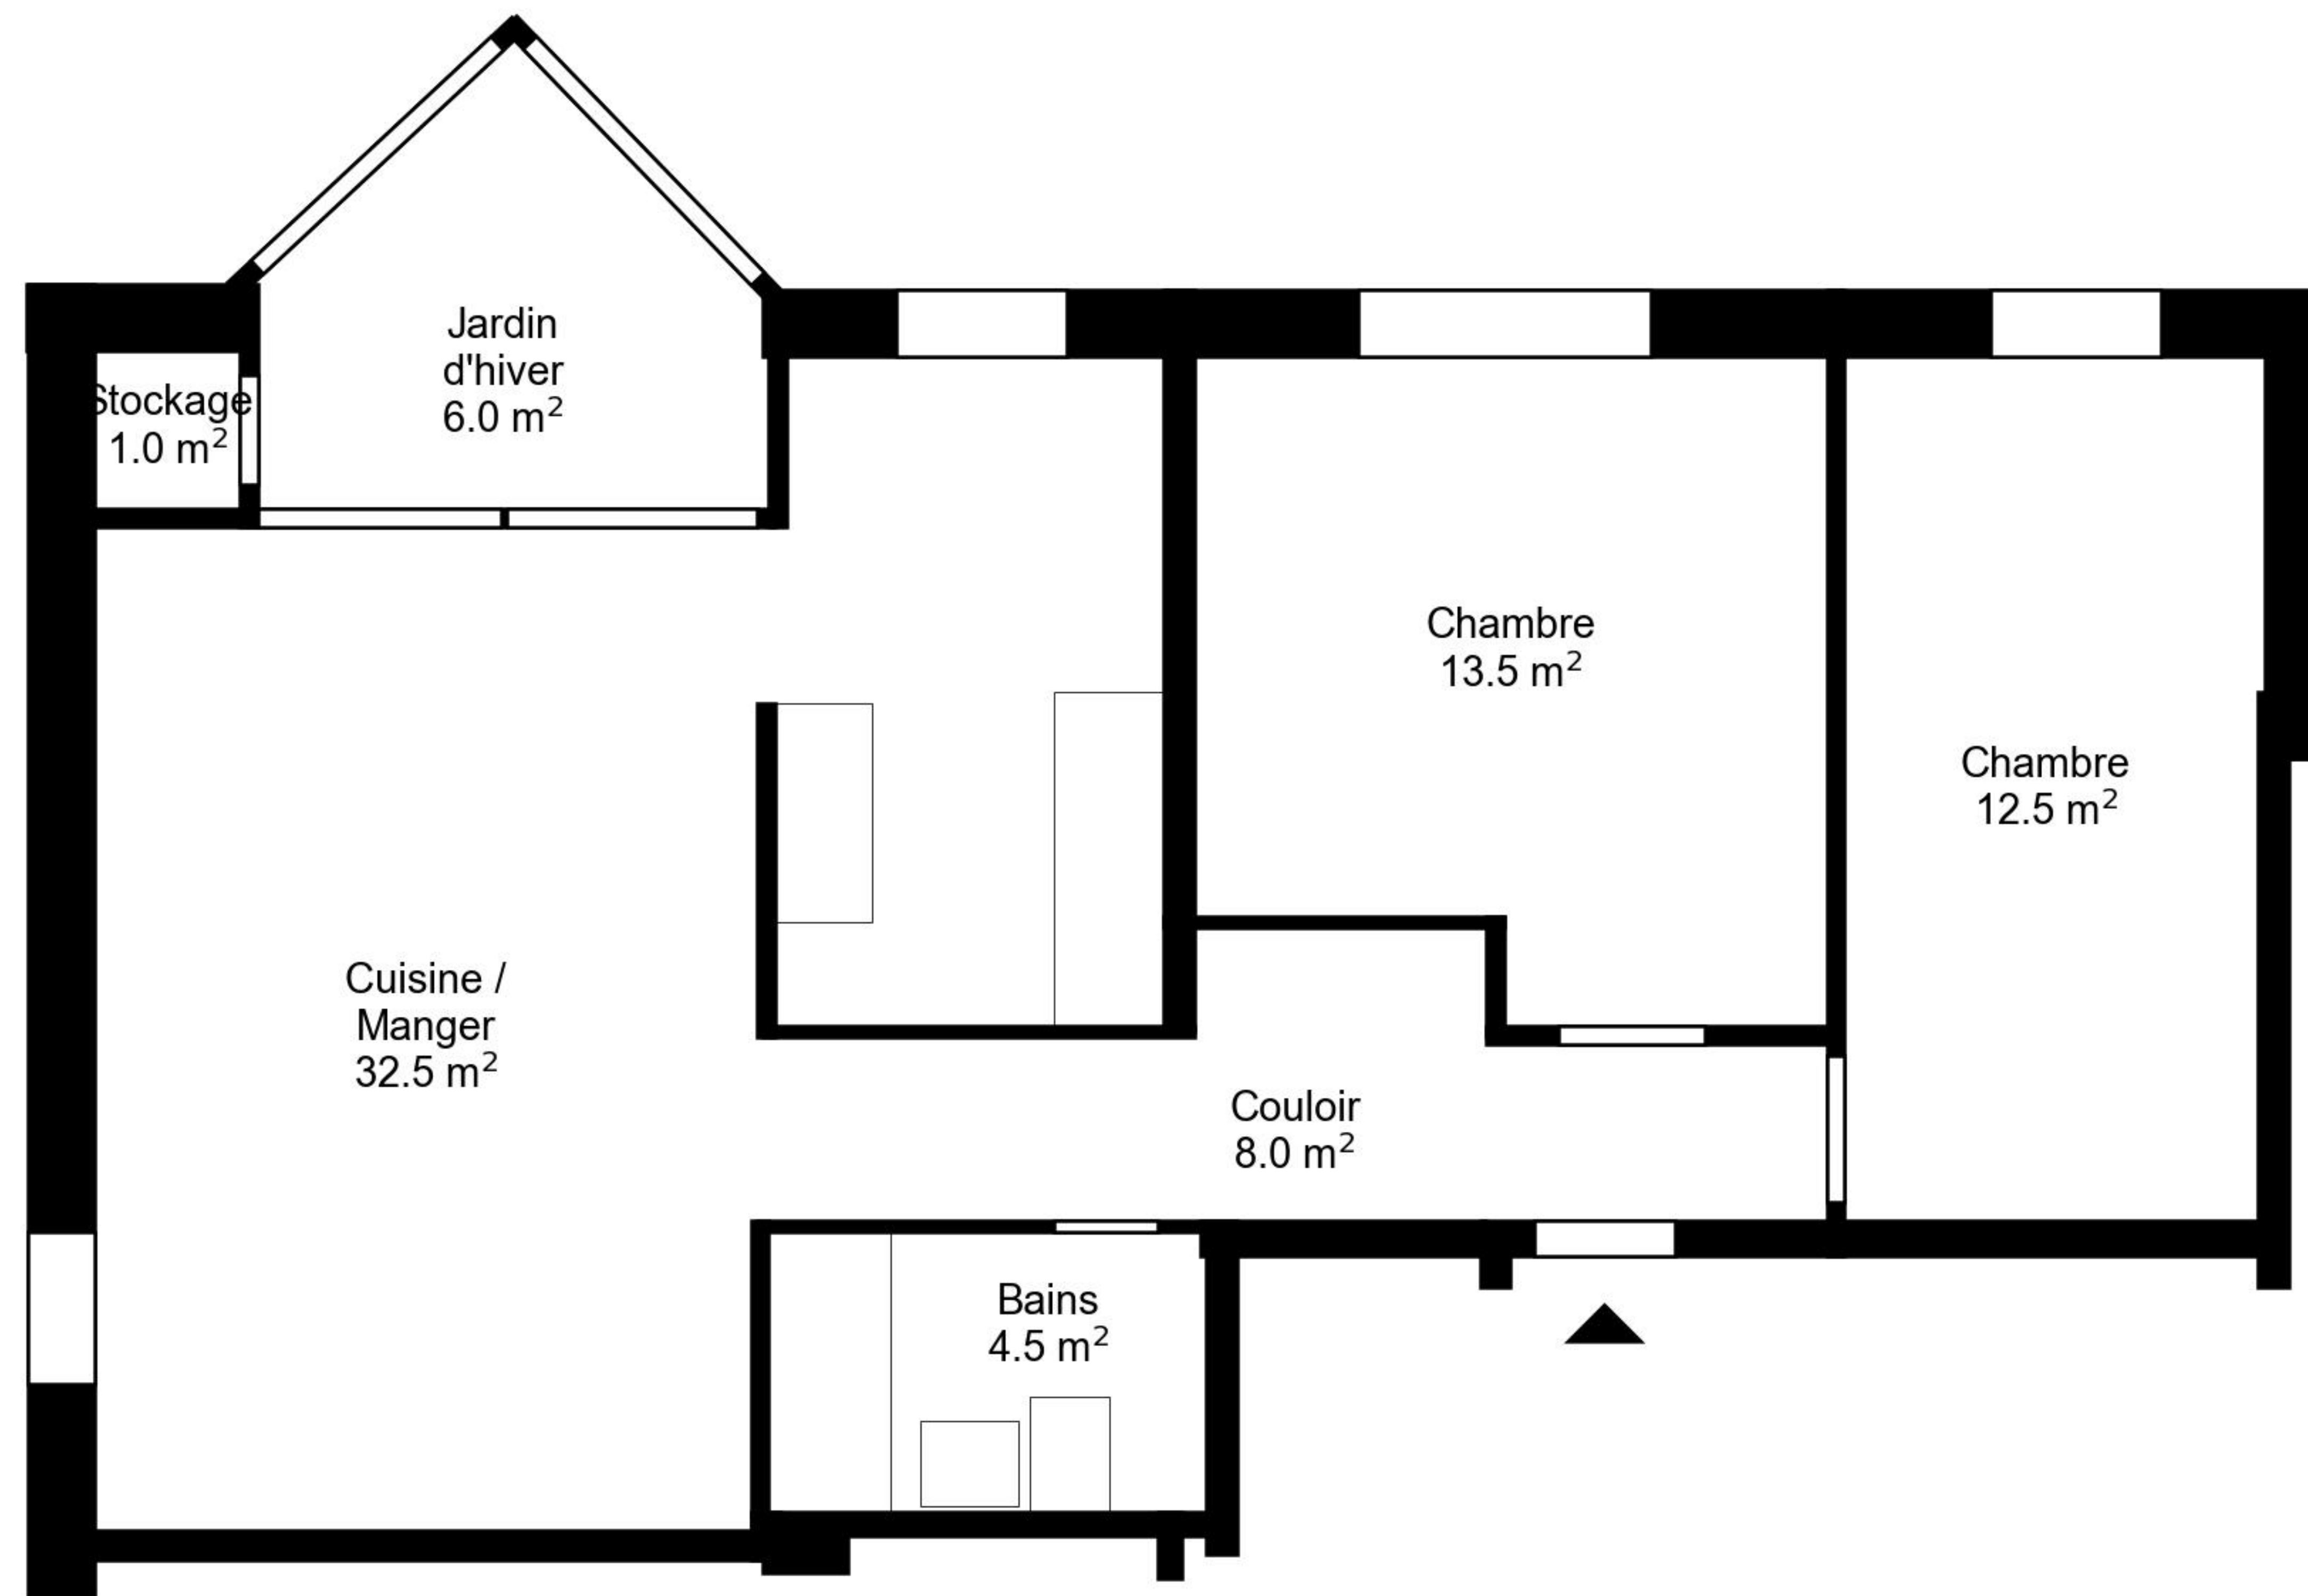

Plan

Adresse Rue du Chalet 11/ 11a, La Chaux-de-Fonds Espace à vivre 78 m²
Chambre 3.5 Etage 2. Etage

Informations sans garantie. Nous nous réservons le droit d'apporter des modifications.