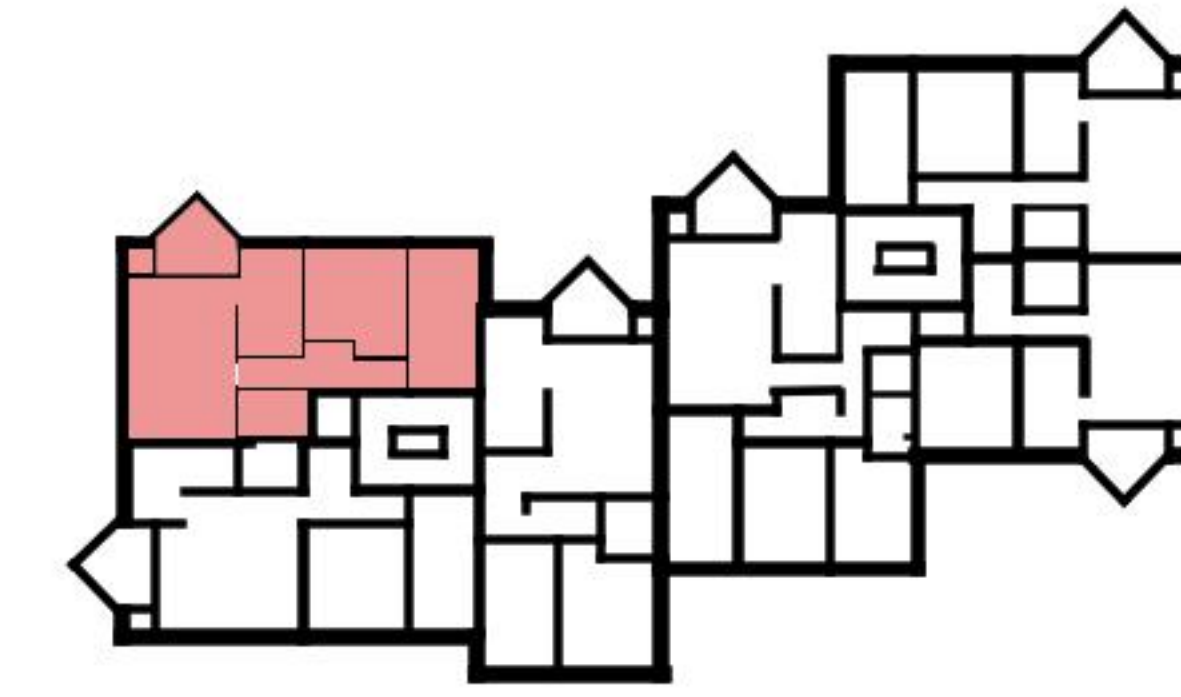

Plan

Adresse Rue du Chalet 11/ 11a, La Chaux-de-Fonds Espace à vivre 78 m²
Chambre 3.5 Etage 2. Etage

Informations sans garantie. Nous nous réservons le droit d'apporter des modifications.