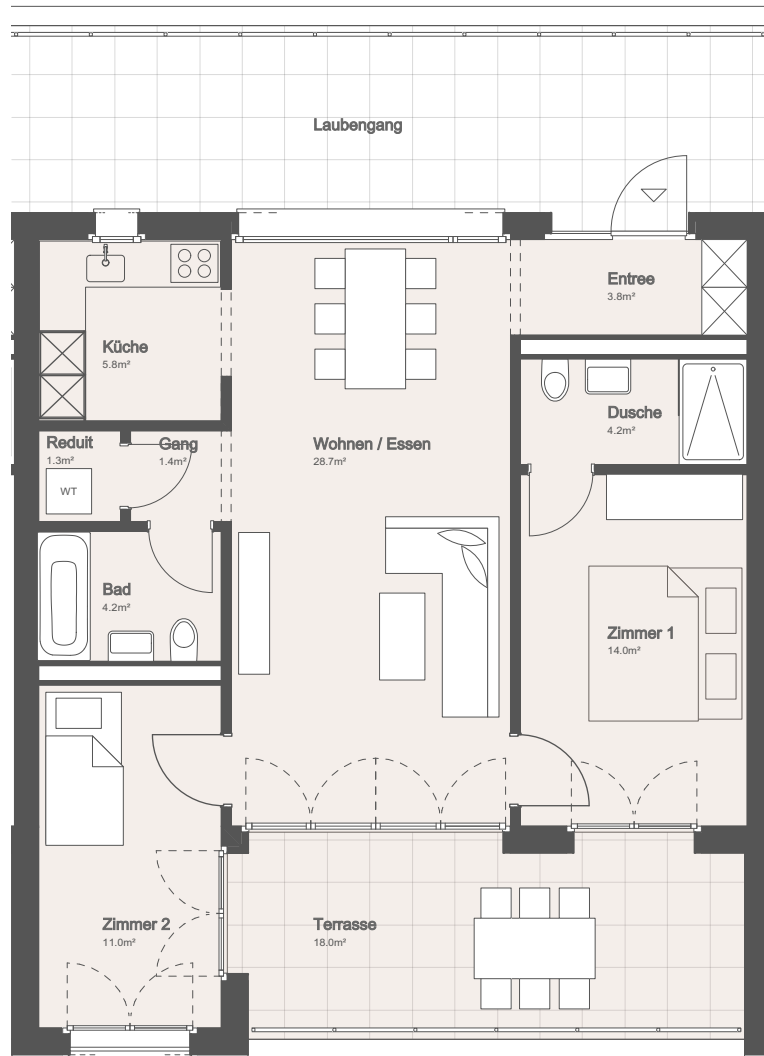

**Mehrfamilienhaus Sandbuckweg  
Sandbuckweg 1 / 3 / 5 / 7  
8157 Diesldorf**

# Wohnung 303

3.5-Zimmer Wohnung  
Haus 3a, 3. Obergeschoss

NWF:	75m <sup>2</sup>
Terrasse:	18.0m <sup>2</sup>

\*NWF = Nettowohnfläche: Bewohnbare Fläche ohne Aussenraum, Wände und Schächte.  
Alle Angaben sind unverbindlich.

Übersicht Sandbuckweg 1-7