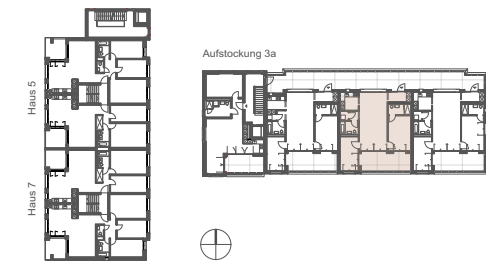

# Wohnung 303

3.5-Zimmer Wohnung  
Haus 3a, 3. Obergeschoss

NWF:	75m <sup>2</sup>
Terrasse:	18.0m <sup>2</sup>

\*NWF = Nettowohnfläche: Bewohnbare Fläche ohne Aussenraum, Wände und Schächte.  
Alle Angaben sind unverbindlich.