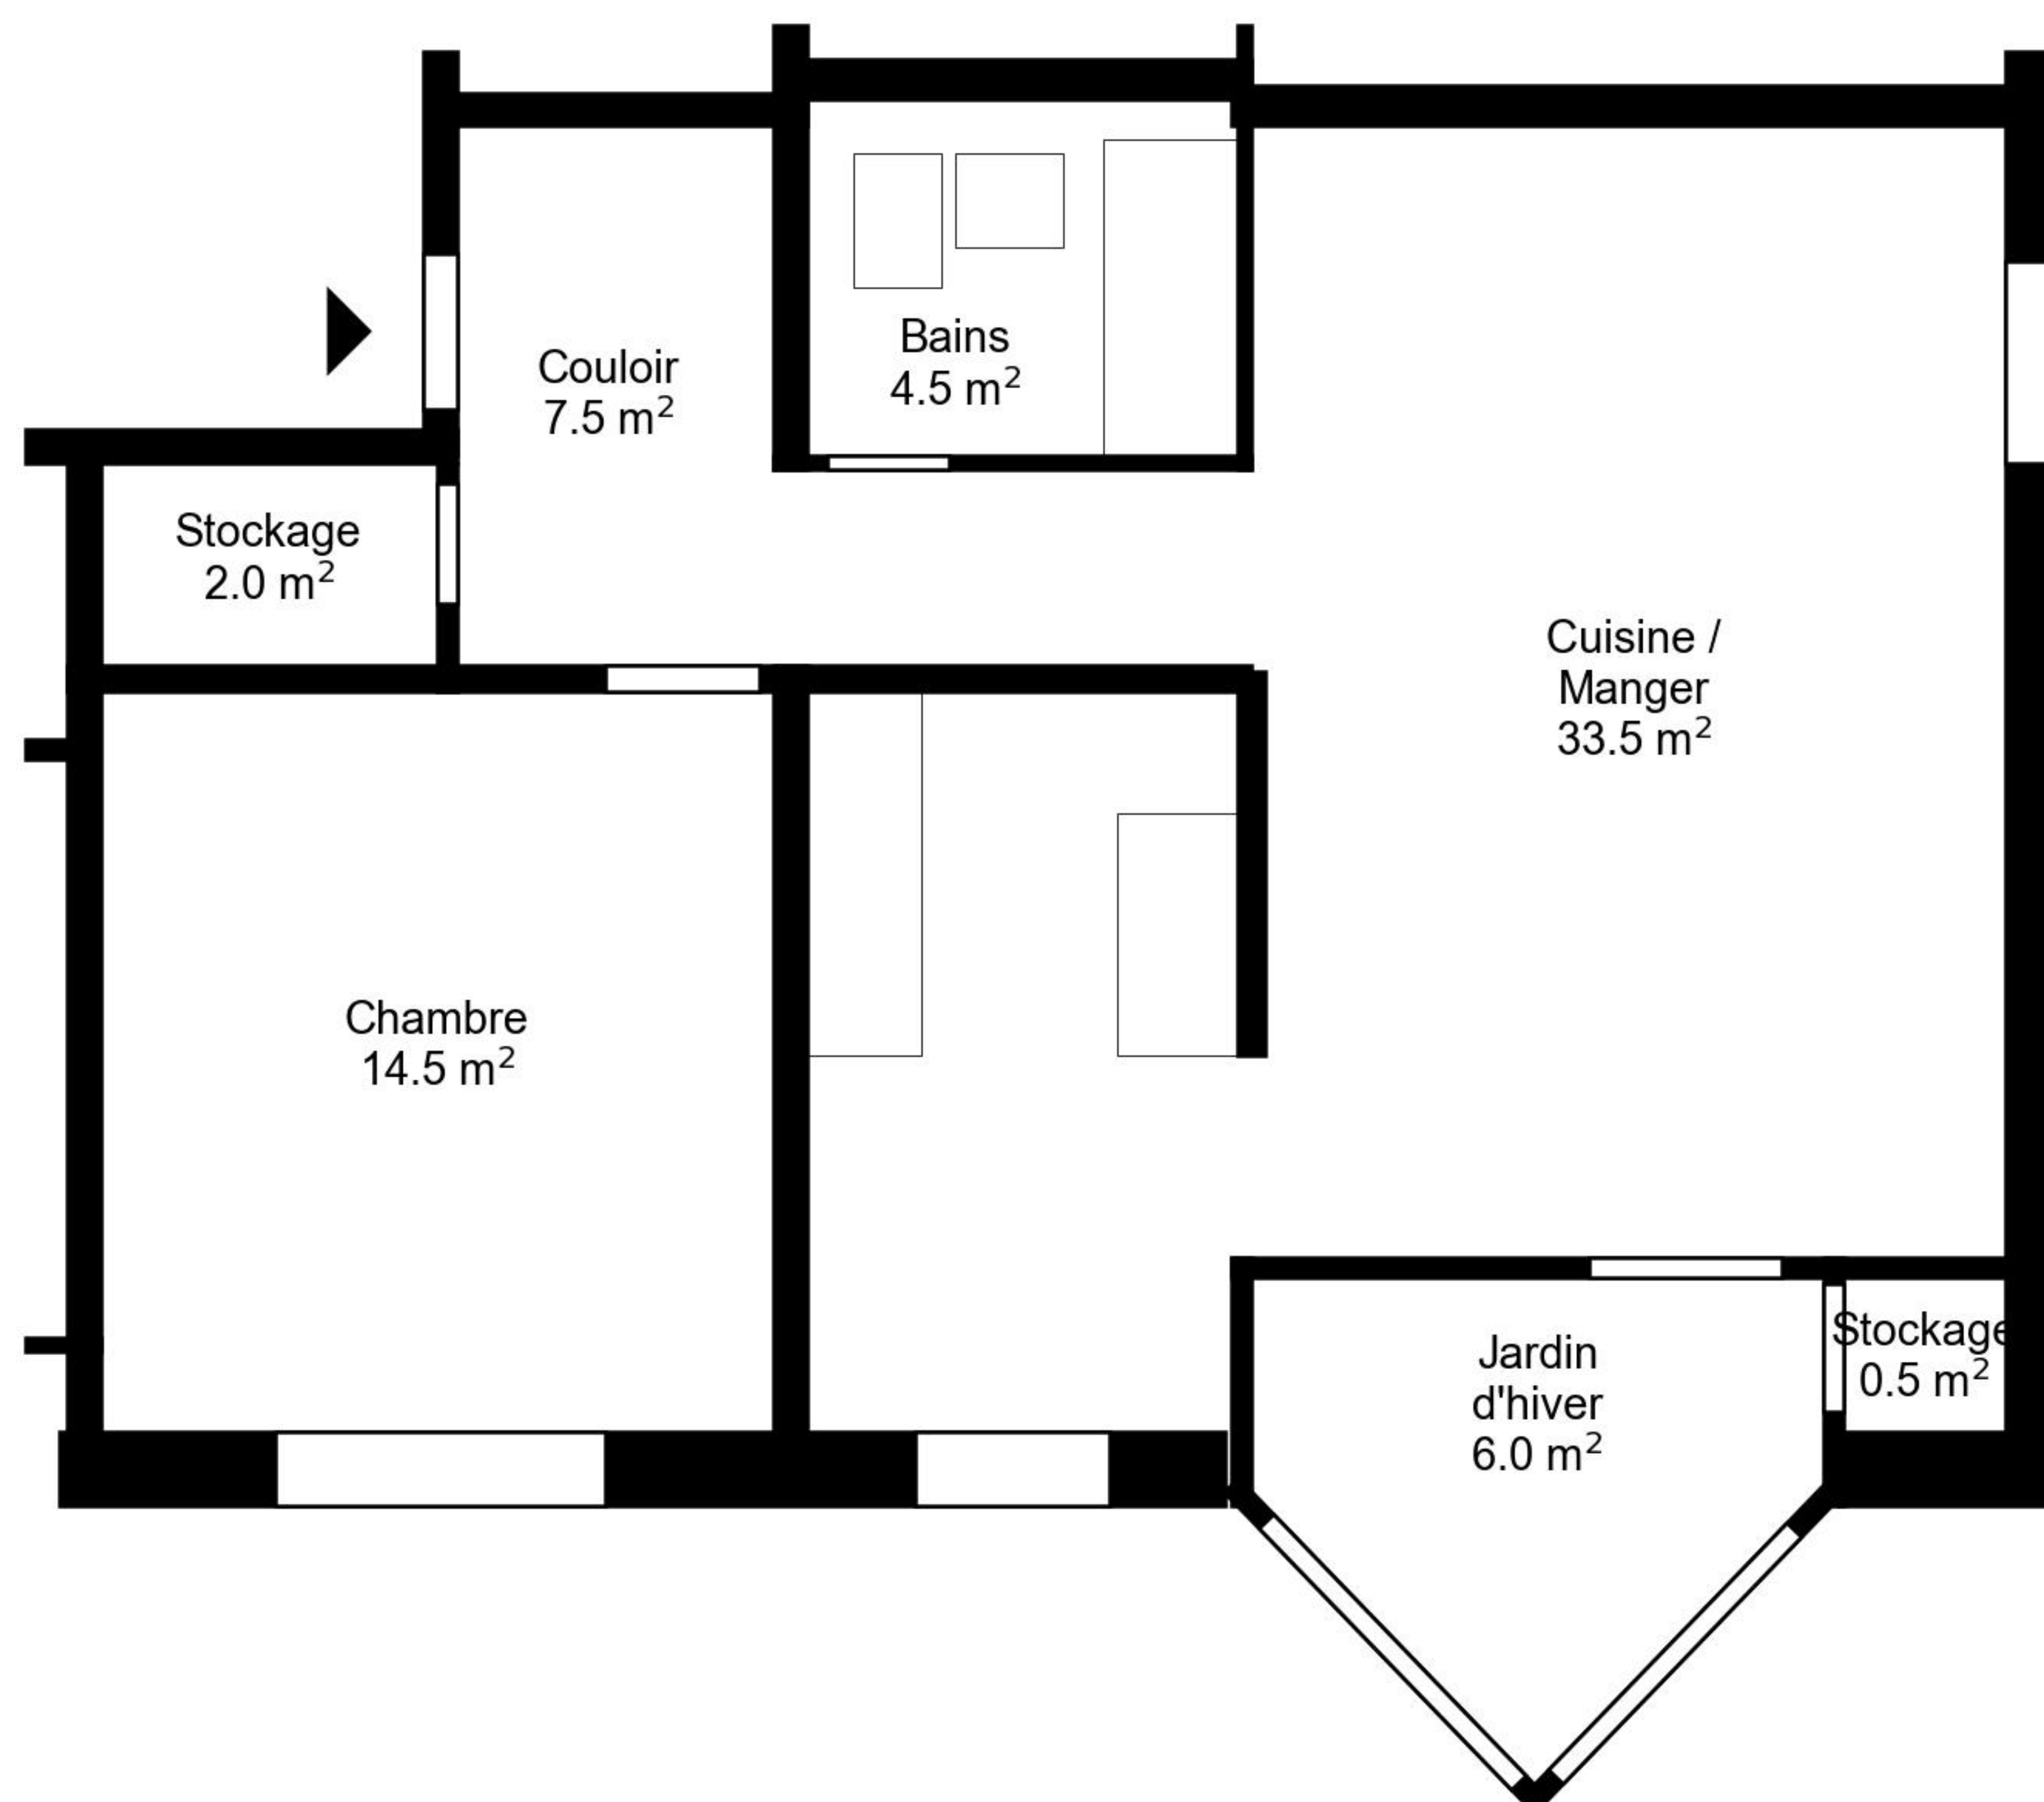

Plan

Adresse Rue du Chalet 11/ 11a, La Chaux-de-Fonds Espace à vivre 69 m²
Chambre 2.5 Etage 1. Etage

Informations sans garantie. Nous nous réservons le droit d'apporter des modifications.