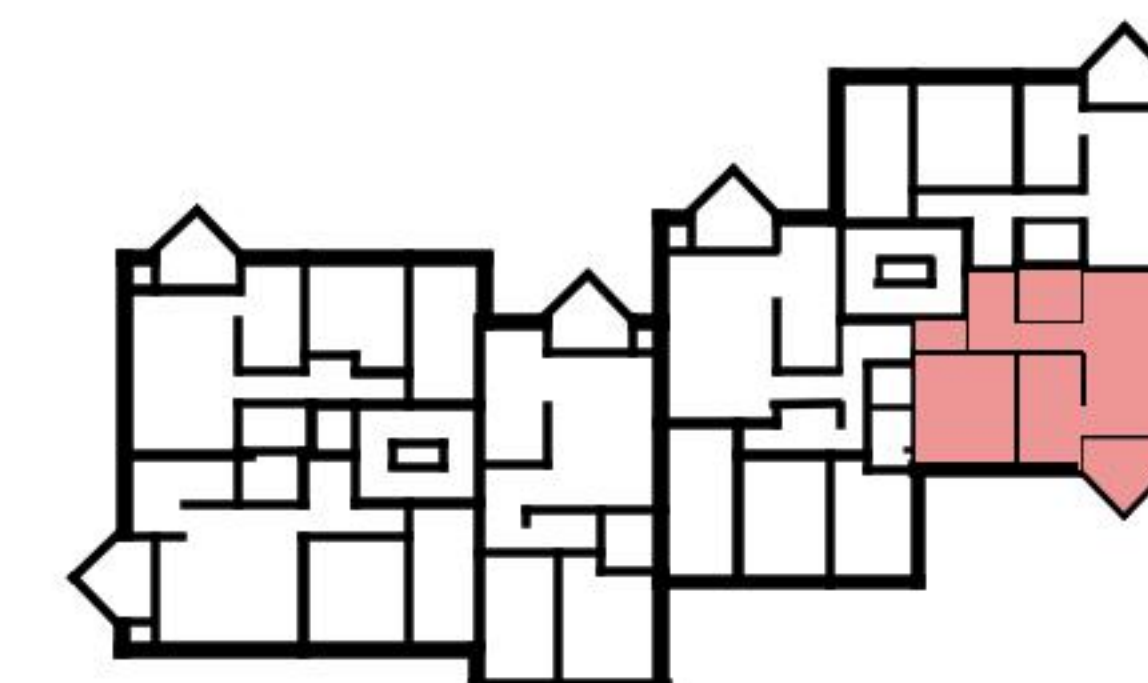

Plan

Adresse Rue du Chalet 11/ 11a, La Chaux-de-Fonds Espace à vivre 69 m²
Chambre 2.5 Etage 1. Etage

Informations sans garantie. Nous nous réservons le droit d'apporter des modifications.