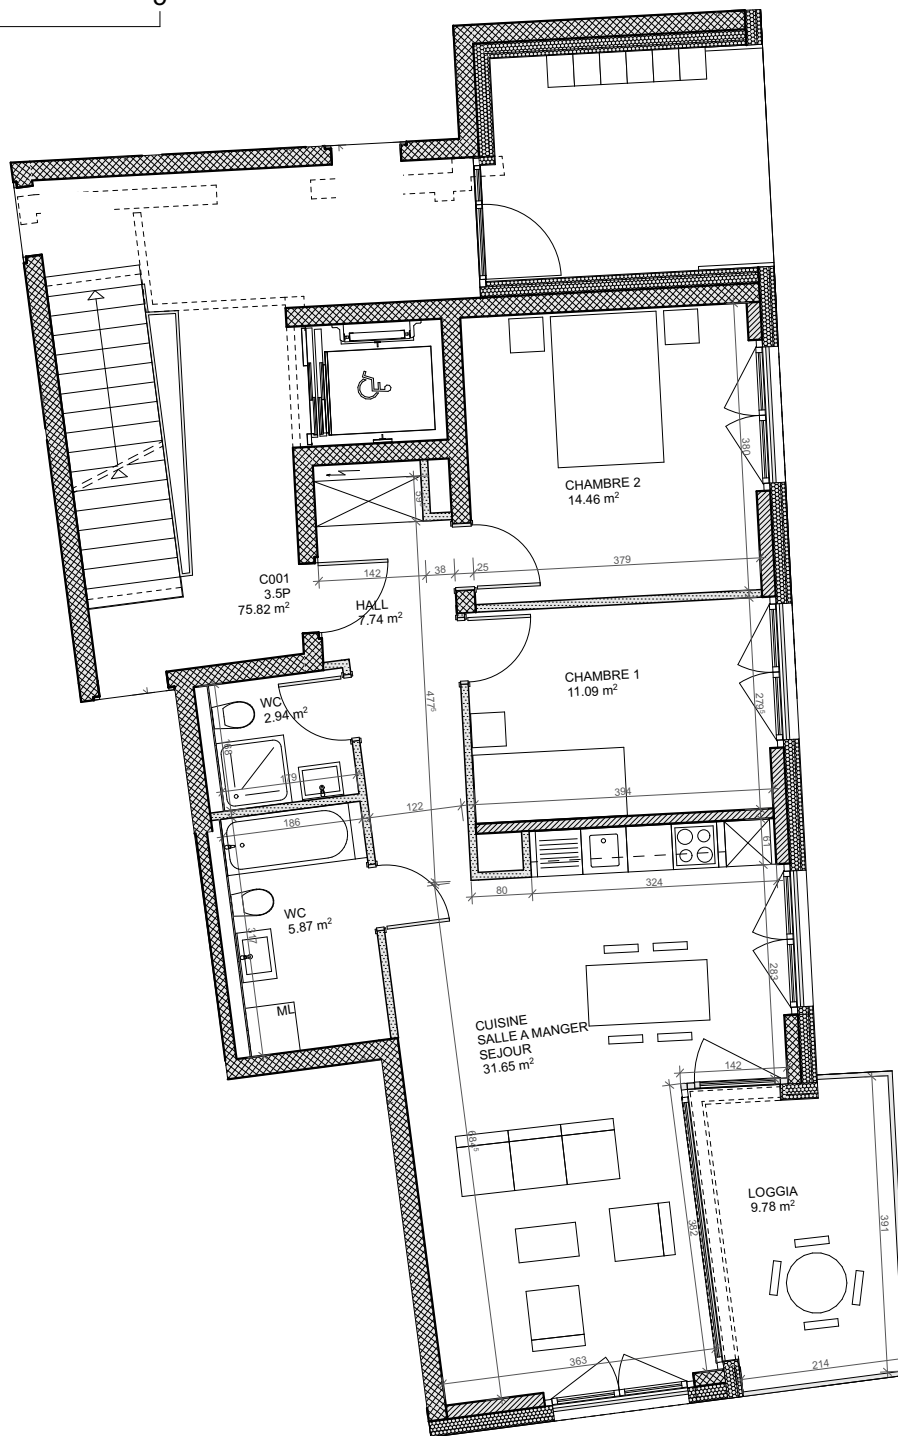

ECH. 1:100

Appartement C001
3.5 pièces
Surface: 75.82 m2
Balcon: 9.78 m2

*Données non contractuelles.
 Surface +/-3%*