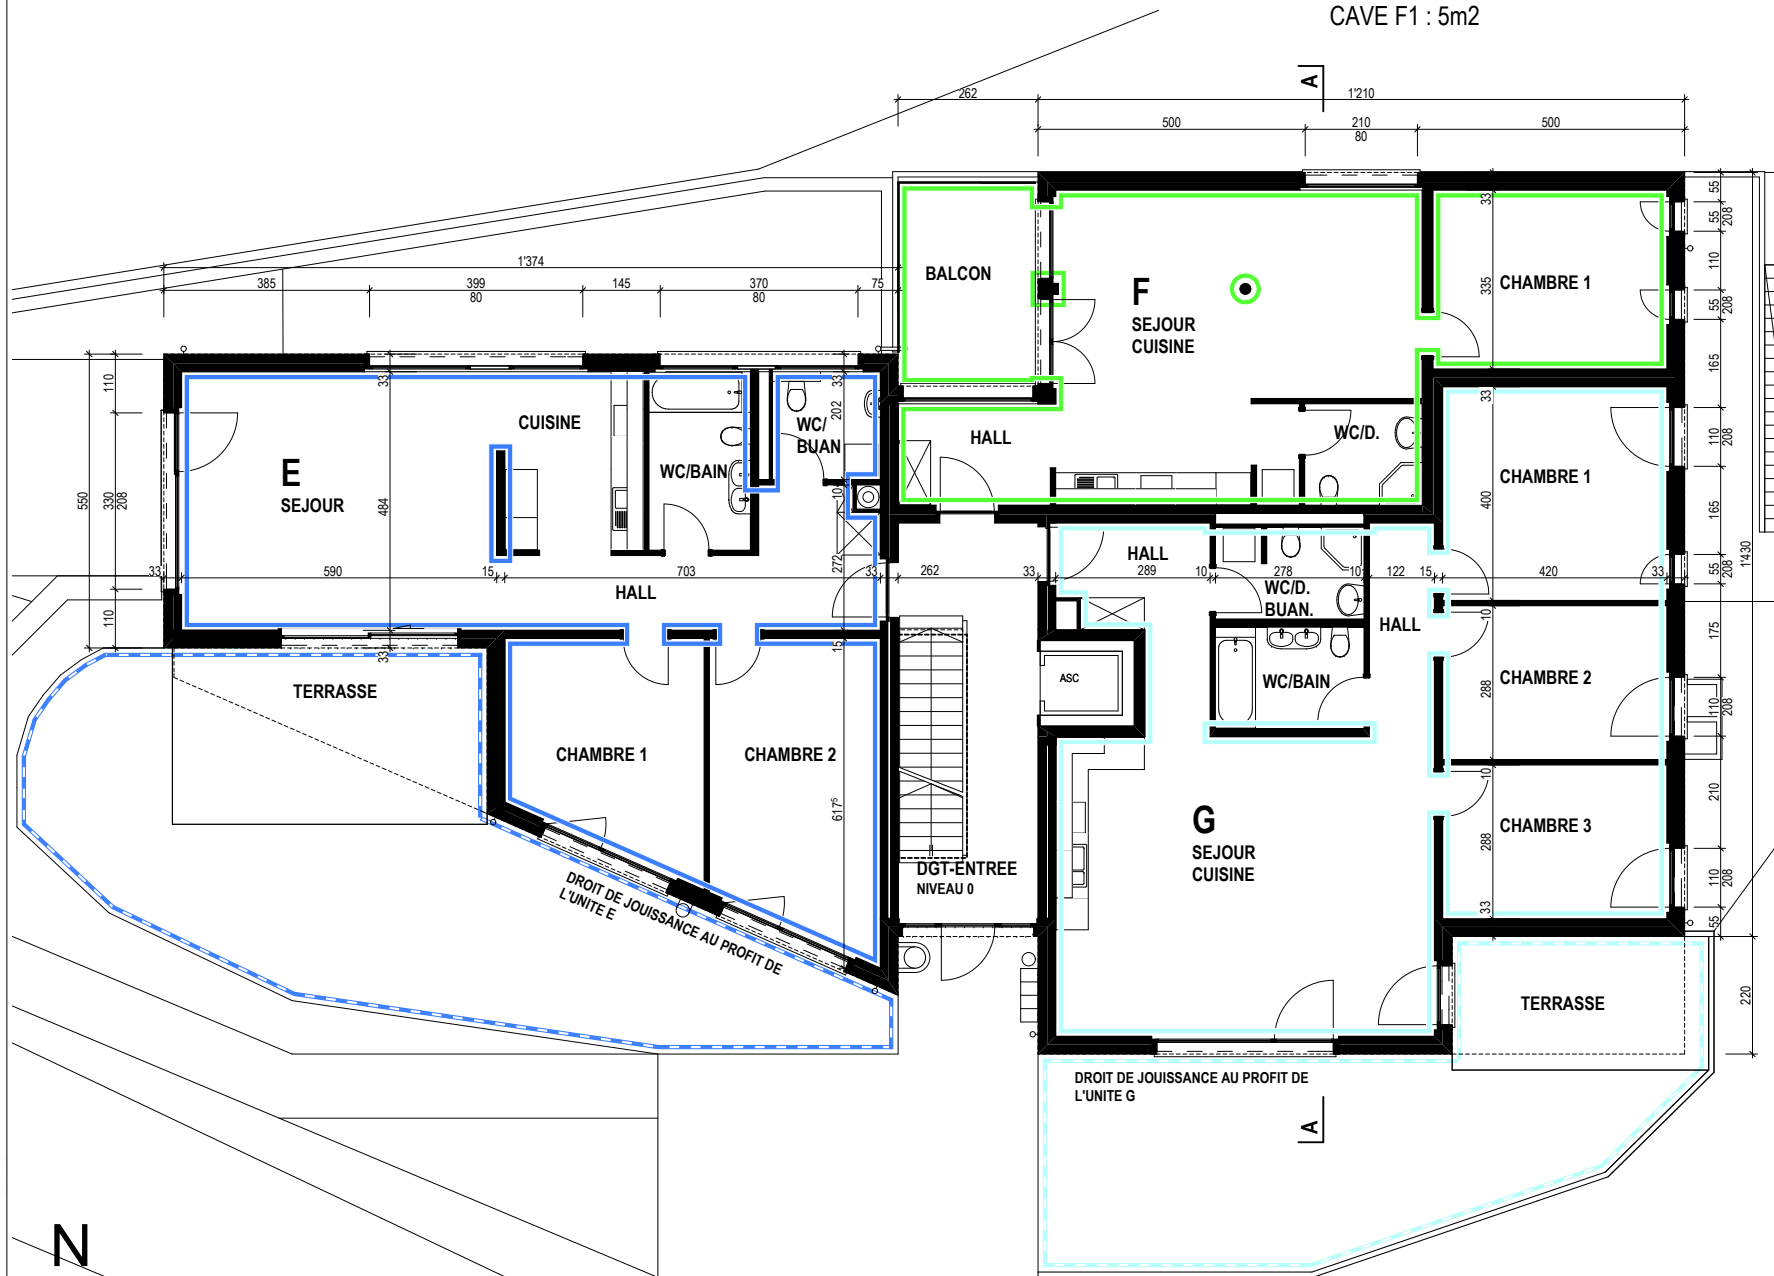

PPE SUR
BIEN-FONDS 17408

CADASTRE DE:
NEUCHÂTEL

Rez-de-chaussée

ECHELLE : 1:100

DESS. LE : 13.04.2016-cr

ARCHITECTE :

C.-A. RUESCH

APPARTEMENT 2.5P - NORD
UNITE F - REZ-DE-CHAUSSEE
Surf PPE : 72m²
CAVE F1 : 5m²

APPARTEMENT 3.5P - OUEST
UNITE E - REZ-DE-CHAUSSEE
Surf PPE : 95m²
CAVE E1 : 6m²

APPARTEMENT 4.5P - SUD
UNITE G - REZ-DE-CHAUSSEE
Surf PPE : 107m²
CAVE G1 : 8m²