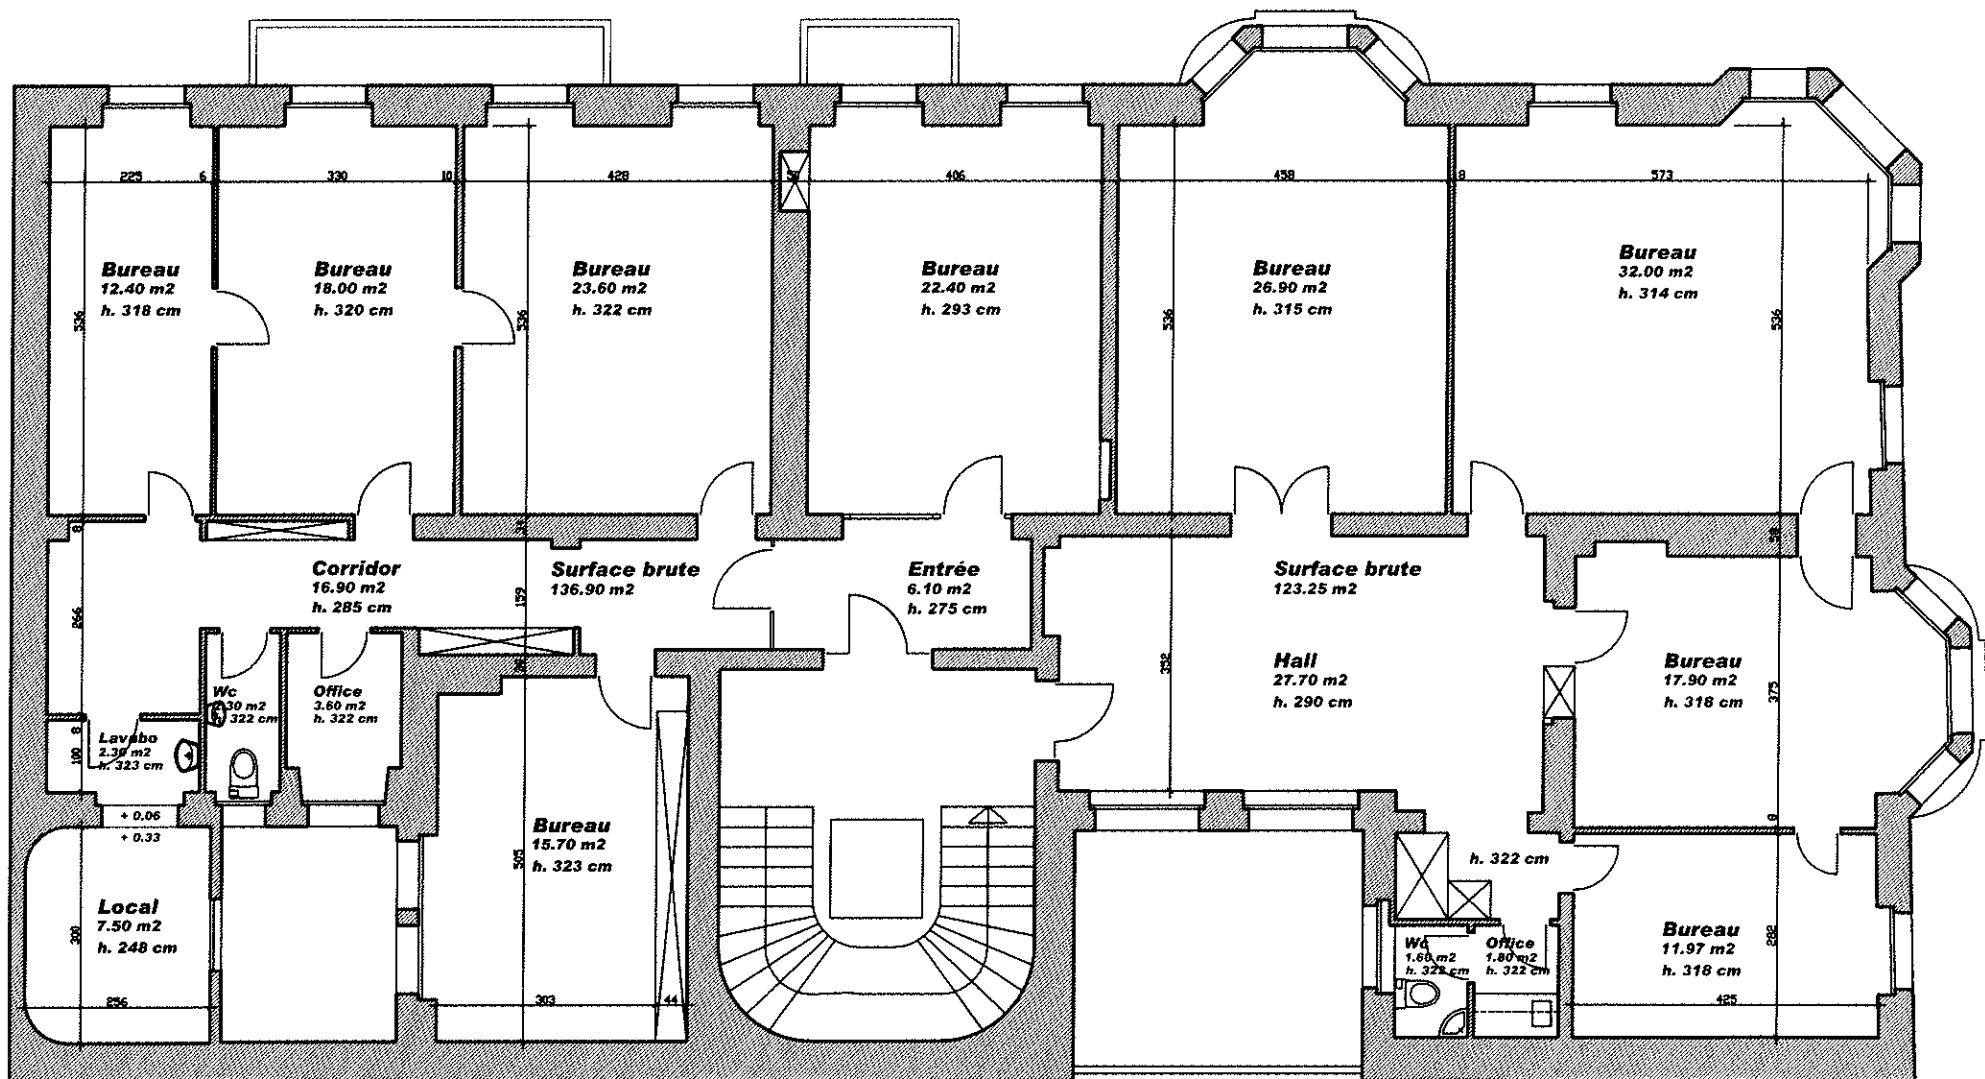

# RUE DU LION D'OR 6

Bureau 2ème Etage, Ech:1/100, Lausanne, le 12.05.10

SM Scharwath-Martini SA  
Escaliers du Marché 13, 1003  
Lausanne  
021 312 90 42,  
scharwath@sm-architectes.ch